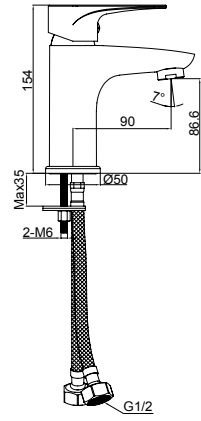

VITO

S0050-E

Miscelatore lavabo, scarico click-clack,
flex cm 50 1/2" F

One hole basin mixer, click-clack pop up,
flex cm 50 1/2" F

Mitigeur lavabo, vidage click-clack,
flexibles cm 50 1/2" F

خلاط حوض غسل، صرف بالضغط، خرطوم
50 سم 1/2 بوصة أنثى

Chrome - كروم	
Gold - ذهب	
Matt Black - ماتى أبيض	
Matt White - ماتى أسود	

Box 12 pcs