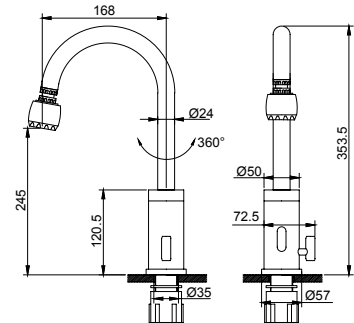

S004-E

Rubinetto lavabo elettronico, flex cm 50 1/2" F

Electronical basin tap, flex cm 50 1/2" F

Robinet électronique pour lavabo, flexibles cm 50 1/2" F

صنبور حوض إلكتروني، خرطوم 50 سم 1/2 بوصة أنثى

Chrome - كروم

Gold - ذهب

Matt Black - ماتي أبيض

Matt White - ماتي أسود