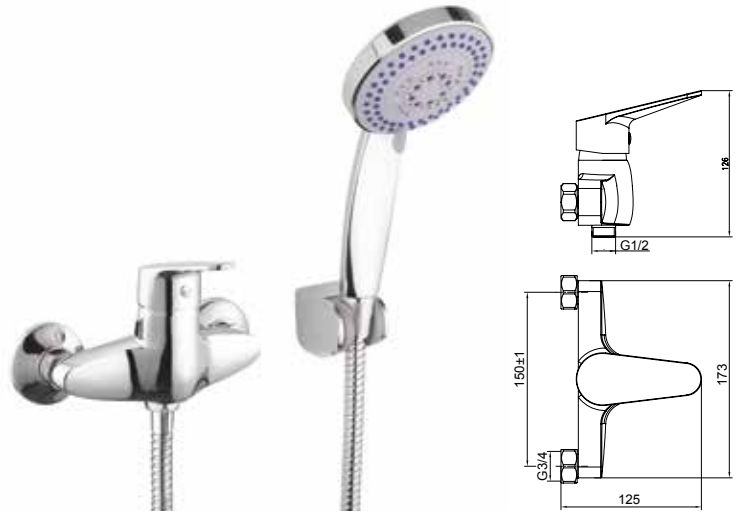

ALICE

S0063-F

Miscelatore doccia esterno con doccia a mano, flessibile
doccia doppia graffatura 1.5 m, supporto doccia

*External shower mixer with hand-shower,
1.5 m double lock flexible hose, shower bracket*

*Mitigeur douche extérieur avec douchette à main, flexible de
douche double agrafage longueur 1.5 m, support de douche*

خلاط دُش خارجي مع دُش يدوي، خرطوم دُش مزدوج التيلة
1.5 متر، حامل دُش

Chrome - كروم	
Gold - ذهب	
Matt Black - ماتى أبيض	
Matt White - ماتى أسود	

Box 12 pcs