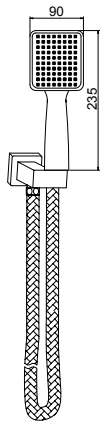

SHOWER

30003 ALPHA

Set incasso doccia a 2 vie, braccio doccia in acciaio 400 mm, soffione doccia in acciaio 250x250 mm, doccetta, supporto doccia in ottone, flessibile doccia doppia graffatura 1.5 m

Built-in shower set 2 functions, 400 mm shower arm, shower head 250x250 mm in stainless steel, hand-shower, brass shower bracket, 1.5 m double lock flexible hose

Robinet de douche encastré à 2 fonctions, bras de douche en inox 400 mm, pomme de douche en inox 250x250 mm, douchette à main, support en laiton, flexible de douche longueur 1,5 m

طقم دُش مُدمج ثنائي المخرج، ذراع دش من الصلب 400 ملم، رأس دُش من الصلب 250 × 250 ملم، دُش ثانوي، حامل دُش نحاسي، خرطوم دُش 1.5 متر