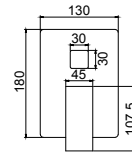

30006 BETA

Set incasso doccia a 2 vie, braccio doccia in acciaio 400 mm, soffione doccia in acciaio 250x250 mm, doccetta, supporto doccia in ABS, presa d'acqua in ottone, flessibile doccia doppia graffatura 1.5 m

Built-in shower set 2 functions, 400 mm shower arm, shower head 250x250 mm in stainless steel, hand-shower, ABS shower bracket, brass shower hose connector, 1.5 m double lock flexible hose

Robinet de douche encastré à 2 fonctions, bras de douche en inox 400 mm, pomme de douche en inox 250x250 mm, douchette à main, support en ABS, connection flexible en laiton et flexible de douche longueur 1,5 m

طقم دُش مُدمج ثنائي المخرج، ذراع دش من الصلب 400 ملم، رأس دُش من الصلب 250 × 250 ملم، دُش ثانوي، حامل دُش وصلة مياه "ABS"، دُش من الأكريلونتريل بوتادين ستايرين نحاسية، خرطوم دُش 1.5 متر