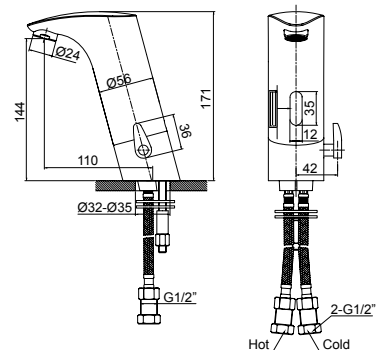

## S006-E

Rubinetto lavabo elettronico, flex cm 50 1/2" F

Electronical basin tap, flex cm 50 1/2" F

Robinet électronique pour lavabo, flexibles cm 50 1/2" F

صنبور حوض إلكتروني، خرطوم 50 سم 1/2 بوصة أنثى

Chrome - كروم