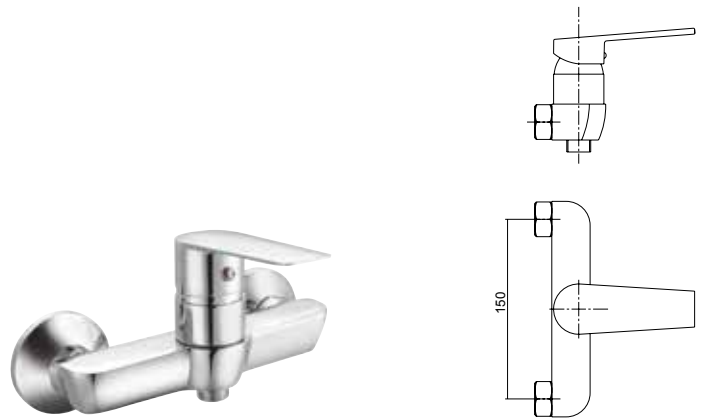

S0613X-Q

Miscelatore doccia esterno senza set doccia

External shower mixer without shower set

Mitigeur douche extérieure sans kit douche

خلاط دُش خارجي بدون مجموعة دُش

- Chrome - كروم
- Gold - ذهب
- Matt Black - ماتي أبيض
- Matt White - ماتي أسود

Box 18 pcs