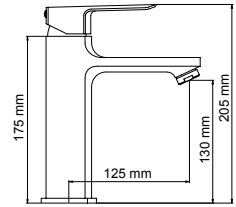

CAPO

S0110-Y

Miscelatore lavabo, scarico click-clack,
flex cm 50 1/2" F

One hole basin mixer, click-clack pop up,
flex cm 50 1/2" F

Mitigeur lavabo, vidage click-clack,
flexibles cm 50 1/2" F

خلاط حوض غسل، صرف بالضغط،
خرطوم 50 سم 1/2 بوصة أنثى

- Chrome - كروم
- Gold - ذهب
- Matt Black - ماتى أبيض
- Matt White - ماتى أسود