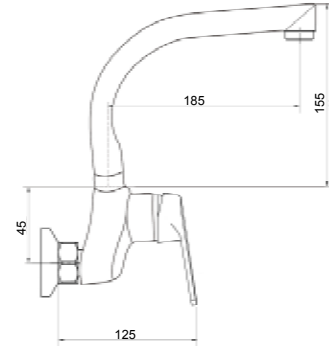

## S0098-M

Miscelatore lavello canna girevole, flex cm 50 1/2" F  
One hole sink mixer, swivel spout, flex cm 50 1/2" F  
Mitigeur évier, bec tournant, flexibles cm 50 1/2" F  
خلاط حوض بذراع صنبور دوار، خرطوم 50 سم  
1/2 بوصة أنثى