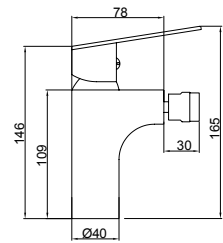

S0061-F

Miscelatore bidet, scarico click-clack,
flex cm 50 1/2" F

One hole bidet mixer, click-clack pop up,
flex cm 50 1/2" F

Mitigeur bidet, vidage click-clack,
flexibles cm 50 1/2" F

خلاط ببيديه، صرف بالضغط، خرطوم 50 سم
1/2 بوصة أنثى

- Chrome - كروم
- Gold - ذهب
- Matt Black - ماتى أبيض
- Matt White - ماتى أسود