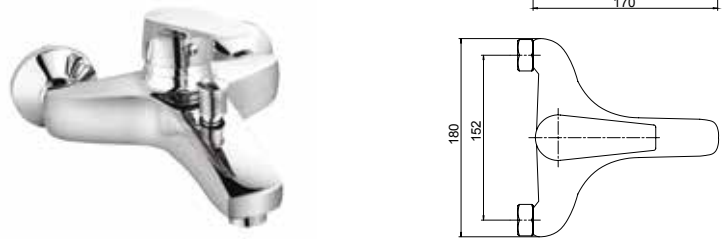

S0112X-M

Miscelatore vasca senza set doccia

Bath mixer without shower set

Mitigeur bain sans kit douche

خلاط بانينو بدون طقم دُش

Chrome - كروم

Gold - ذهب

Matt Black - ماتى أبيض

Matt White - ماتى أسود