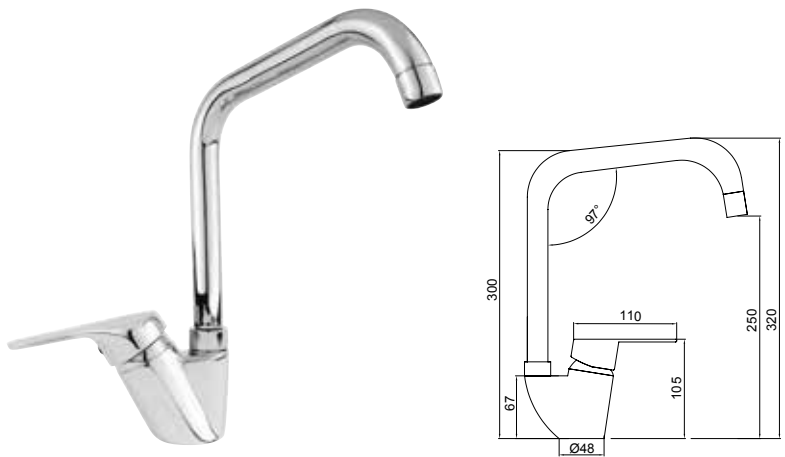

S0066-F

Miscelatore lavello canna girevole, flex cm 50 1/2" F
One hole sink mixer, swivel spout, flex cm 50 1/2" F
Mitigeur évier, bec tournant, flexibles cm 50 1/2" F
خلاط حوض بذراع صنبور دوار، خرطوم 50 سم
1/2 بوصة أنثى

Chrome - كروم	
Gold - ذهب	
Matt Black - ماتى أبيض	
Matt White - ماتى أسود	

Box 12 pcs