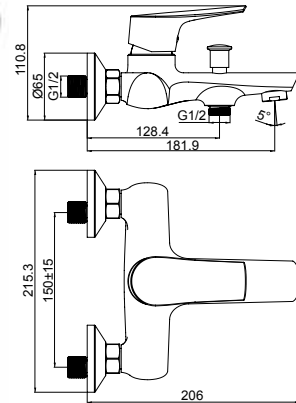

خلاط بانىو، دُش يدوي، خرطوم دُش مزدوج التيلة 1.5

متر، حامل دُش

Chrome - كروم

Gold - ذهب

Matt Black - ماتى أبيض

Matt White - ماتى أسود

Box 12 pcs