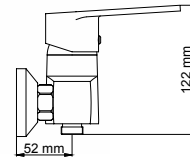

S0313-O

Miscelatore doccia esterno con doccia a mano, flessibile doccia doppia graffatura 1.5 m, supporto doccia

External shower mixer with hand-shower, 1.5 m double lock flexible hose, shower bracket

Mitigeur douche extérieur avec douchette à main, flexible de douche double agrafage longueur 1.5 m, support de douche

خلاط دُش خارجي مع دُش يدوي، خرطوم دُش مزدوج التيلة 1.5 متر، حامل دُش

Chrome - كروم

Gold - ذهب

Matt Black - ماتى أبيض

Matt White - ماتى أسود