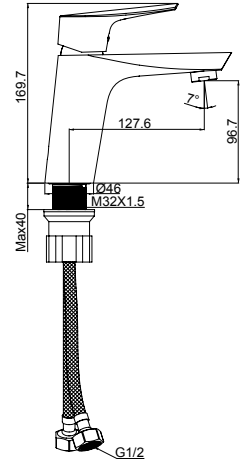

BETTINA

S0040-D

Miscelatore lavabo, scarico click-clack,
flex cm 50 1/2" F

One hole basin mixer, click-clack pop up,
flex cm 50 1/2" F

Mitigeur lavabo, vidage click-clack,
flexibles cm 50 1/2" F

خراطيم حوض غسل، صرف بالضغط،
خرطوم 50 سم 1/2 بوصة أنثى

- Chrome - كروم
- Gold - ذهب
- Matt Black - ماتى أبيض
- Matt White - ماتى أسود

Box 12 pcs