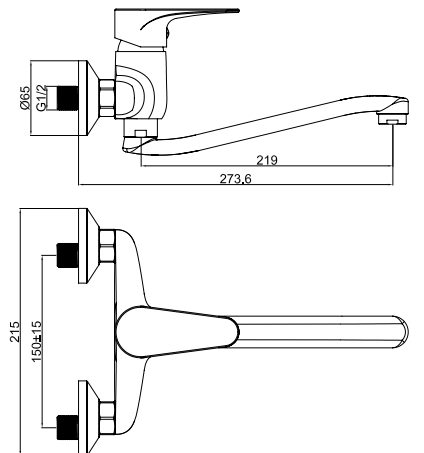

S0054-E

Miscelatore lavello a muro con canna girevole
Wall sink mixer with swivel spout
Mitigeur évier mural avec bec tournant
خلاط حوض حائطي بذراع صنبور دوار

- Chrome - كروم
- Gold - ذهب
- Matt Black - ماتي أبيض
- Matt White - ماتي أسود

Box 12 pcs