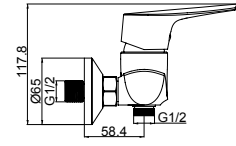

S0043X-D

Miscelatore doccia esterno senza set doccia
External shower mixer without shower set
Mitigeur douche extérieur sans kit douche
خلاط دُش خارجي بدون مجموعة دُش

Chrome - كروم	
Gold - ذهب	
Matt Black - ماتى أبيض	
Matt White - ماتى أسود	

Box 18 pcs