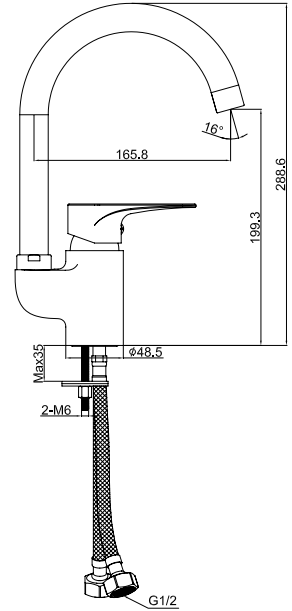

S0056-E

Miscelatore lavello canna girevole, flex cm 50 1/2" F
One hole sink mixer, swivel spout, flex cm 50 1/2" F
Mitigeur évier, bec tournant, flexibles cm 50 1/2" F
خلاط حوض بذراع صنبور دوار، خرطوم 50 سم
1/2 بوصة أنثى

- Chrome - كروم
- Gold - ذهب
- Matt Black - ماتى أبيض
- Matt White - ماتى أسود

Box 12 pcs