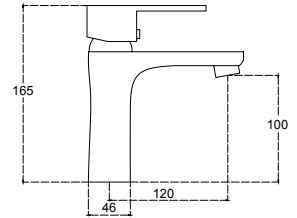

ANNA

S0070-G

Miscelatore lavabo, scarico click-clack,
flex cm 50 1/2" F

One hole basin mixer, click-clack pop up,
flex cm 50 1/2" F

Mitigeur lavabo, vidage click-clack,
flexibles cm 50 1/2" F

خلاط حوض غسل، صرف بالضغط،
خرطوم 50 سم 1/2 بوصة أنثى

Chrome - كروم

Gold - ذهب

Matt Black - ماتى أبيض

Matt White - ماتى أسود