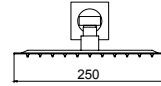

SHOWER

30005 SIGMA

Set incasso doccia a 1 via, braccio doccia in acciaio 400 mm, soffione doccia in acciaio 250x250 mm

Built-in shower set 1 function, 400 mm shower arm, shower head 250x250 mm in stainless steel

Robinet de douche encastré à 1 fonction, bras de douche en inox 400 mm, pomme de douche en inox 250x250 mm

طقم دُش مُدمج أحادي المخرج، ذراع دُش من الصلب 400 ملم، رأس دُش من الصلب 250 × 250 ملم