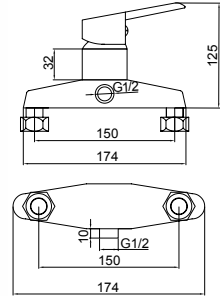

S0073-G

Miscelatore doccia esterno con doccia a mano, flessibile doccia doppia graffatura 1.5 m, supporto doccia

External shower mixer with hand-shower, 1.5 m double lock flexible hose, shower bracket

Mitigeur douche extérieur avec douchette à main, flexible de douche double agrafage longueur 1.5 m, support de douche

خلاط دُش خارجى مع دُش يدوي، خرطوم دُش مزدوج التيلة 1.5 متر، حامل دُش

- Chrome - كروم
- Gold - ذهب
- Matt Black - ماتى أبيض
- Matt White - ماتى أسود

Box 12 pcs