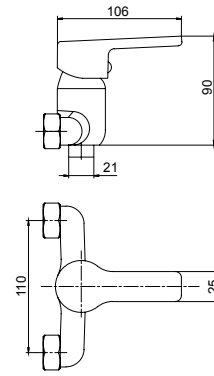

S057-E

Miscelatore shattaf senza set doccia
Shattaf mixer without shower set
Mitigeur shattaf sans kit douche
خلاط شطاف بدون مجموعة الدوش

- Chrome - كروم
- Gold - ذهب
- Matt Black - ماتي أبيض
- Matt White - ماتي أسود

Box 12 pcs