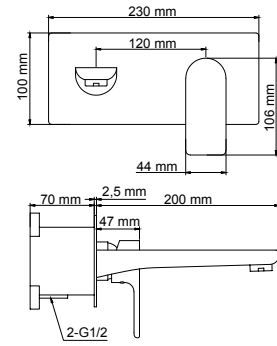

S0115-N

Miscelatore lavabo a muro

Wall basin mixer

Mitigeur lavabo mural

خلاط حوض غسيل حائطي

- Chrome - كروم
- Gold - ذهب
- Matt Black - ماتى ابيض
- Matt White - ماتى اسود