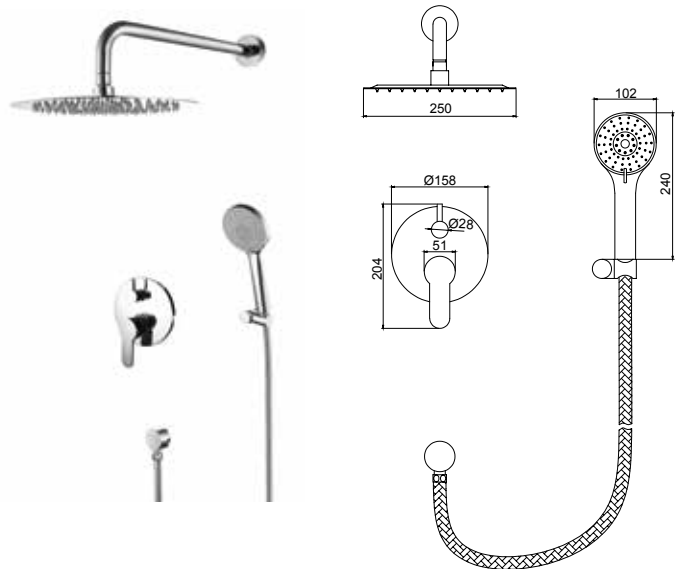

30001 DELTA

Set incasso doccia a 2 vie, braccio doccia in acciaio 400 mm, soffione doccia in acciaio Ø250 mm, doccetta, supporto doccia in ABS, flessibile doccia doppia graffatura 1.5 m

Built-in shower set 2 functions, 400 mm shower arm, shower head Ø250 mm in stainless steel, hand-shower, ABS shower bracket, brass shower hose connector, 1.5 m double lock flexible hose

Robinet de douche encastré à 2 fonctions, bras de douche en inox 400 mm, pomme de douche en inox Ø250 mm, douchette à main, support en ABS, connection flexible en laiton et flexible de douche longueur 1,5 m

طقم دُش مُدمج ثنائي المخرج، ذراع دش من الصلب 400 ملم، رأس دُش من الصلب Ø250 ملم، دُش ثانوي، حامل دُش من وصلة مياه نحاسية، "ABS" الأكريلونتريل بوتادين ستايرين خرطوم دُش 1.5 متر