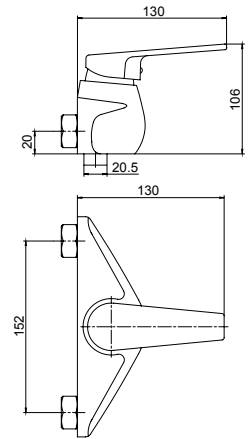

GIULIA

S0113-M

Miscelatore doccia esterno con doccia a mano, flessibile doccia doppia graffatura 1.5 m, supporto doccia

External shower mixer with hand-shower, 1.5 m double lock flexible hose, shower bracket

Mitigeur douche extérieure avec douchette à main, flexible de douche double agrafage longueur 1.5 m, support de douche

خلاط دُش خارجي مع دُش يدوي، خرطوم دُش مزدوج التيلة 1.5 متر، حامل دُش

- Chrome - كروم
- Gold - ذهب
- Matt Black - ماتي أبيض
- Matt White - ماتي أسود

Box 12 pcs

S0113X-M

Miscelatore doccia esterno senza set doccia

External shower mixer without shower set

Mitigeur douche extérieure sans kit douche

خلاط دُش خارجي بدون مجموعة دُش

- Chrome - كروم
- Gold - ذهب
- Matt Black - ماتي أبيض
- Matt White - ماتي أسود

Box 18 pcs