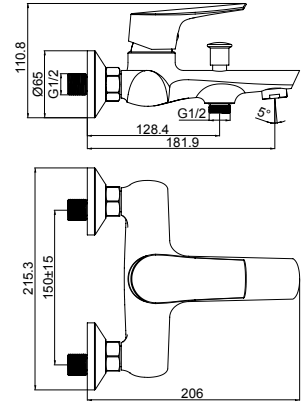

BETTINA

S0042X-D

Miscelatore vasca senza set doccia

Bath mixer without shower set

Mitigeur bain sans kit douche

خلاط بانينو بدون طقم دُش

- Chrome - كروم
- Gold - ذهب
- Matt Black - ماتى أبيض
- Matt White - ماتى أسود