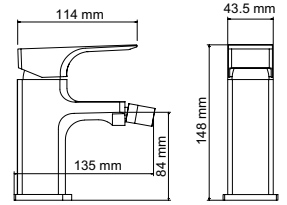

S0111-Y

Miscelatore bidet, scarico click-clack,
flex cm 50 1/2" F

One hole bidet mixer, click-clack pop up,
flex cm 50 1/2" F

Mitigeur bidet, vidage click-clack,
flexibles cm 50 1/2" F

خراطيم بيديه، صرف بالضغط، خرطوم 50
سم 1/2 بوصة أنثى

Chrome - كروم

Gold - ذهب

Matt Black - ماتى أبيض

Matt White - ماتى أسود