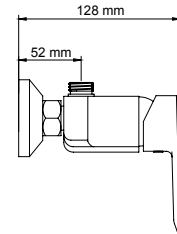

CAPO

S0113X-Y

Miscelatore doccia esterno senza set doccia
External shower mixer without shower set
Mitigeur douche extérieur sans kit douche
خلاط دُش خارجي بدون مجموعة دُش

- Chrome - كروم
- Gold - ذهب
- Matt Black - ماتّي أبيض
- Matt White - ماتّي أسود

Box 18 pcs