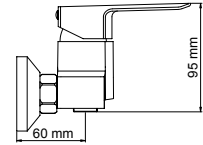

S0112X-Z

Miscelatore doccia esterno senza set doccia
External shower mixer without shower set
Mitigeur douche extérieur sans kit douche
خلائط دُش خارجي بدون مجموعة دُش

Chrome - كروم	
Gold - ذهب	
Matt Black - ماتى أبيض	
Matt White - ماتى أسود