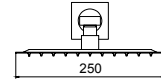

SHOWER

30003 ALPHA

Set incasso doccia a 2 vie, braccio doccia in acciaio 400 mm, soffione doccia in acciaio 250x250 mm, doccetta, supporto doccia in ottone, flessibile doccia doppia graffatura 1.5 m

Built-in shower set 2 functions, 400 mm shower arm, shower head 250x250 mm in stainless steel, hand-shower, brass shower bracket, 1.5 m double lock flexible hose

Robinet de douche encastré à 2 fonctions, bras de douche en inox 400 mm, pomme de douche en inox 250x250 mm, douchette à main, support en laiton, flexible de douche longueur 1,5 m

طقم دُش مُدمج ثنائي المخرج، ذراع دش من الصلب 400 ملم، رأس دُش من الصلب 250 × 250 ملم، دُش ثانوي، حامل دُش نحاسي، خرطوم دُش 1.5 متر