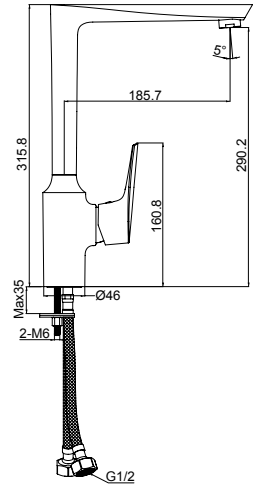

BETTINA

S0046-D

Miscelatore lavello canna girevole, flex cm 50 1/2" F

One hole sink mixer, swivel spout, flex cm 50 1/2" F

Mitigeur évier, bec tournant, flexibles cm 50 1/2" F

خلاط حوض بذراع صنبور دوار، خرطوم 50 سم
1/2 بوصة أنثى

Chrome - كروم	
Gold - ذهب	
Matt Black - ماتى أبيض	
Matt White - ماتى أسود	

Box 12 pcs