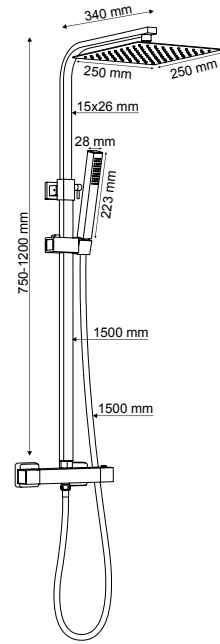

5041-E RENO

Colonna doccia con miscelatore termostatico per doccia esterno, versione completa di colonna telescopica, soffione e doccia monogetto

Shower column with thermostatic external shower mixer with telescopic column, shower head and monospray handshower

Colonne de douche avec mitigeur douche thermostatique extérieur, colonne télescopique, pomme de douche et douchette monojet

عمود دُش مع خلاط دُش ترموستاتي خارجي، إصدار كامل للعمود التلسكوبي، رأس دُش ودُش ثانوي أحادي الضخ