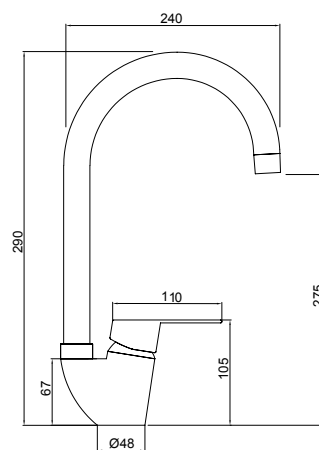

ALICE

S0068-F

Miscelatore lavello canna girevole, flex cm 50 1/2" F

One hole sink mixer, swivel spout, flex cm 50 1/2" F

Mitigeur évier, bec tournant, flexibles cm 50 1/2" F

خلاط حوض بذراع صنبور دوار، خرطوم 50 سم
1/2 بوصة أنثى

- Chrome - كروم
- Gold - ذهب
- Matt Black - ماتى أبيض
- Matt White - ماتى أسود

Box 12 pcs