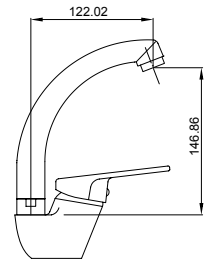

S0118-M

Miscelatore lavabo, scarico click-clack, canna girevole
corta in acciaio inossidabile AISI 304, flex cm 50 1/2" F

One hole basin mixer, click clack pop up,
SS 304 short swivel spout, flex cm 50 1/2" F

Mitigeur lavabo, vidage click clack, bec tournant
en SS 304, flexibles cm 50 1/2" F

خلاط حوض بذراع قصير دوار SS 304،
خرطوم 50 سم 1/2 بوصة أنثى