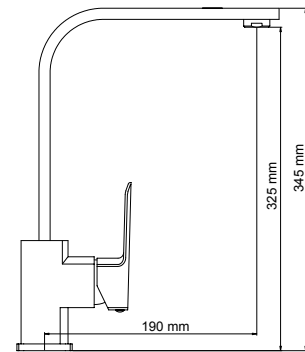

S0098-Y

Miscelatore lavello canna girevole, flex cm 50 1/2" F
One hole sink mixer, swivel spout, flex cm 50 1/2" F
Mitigeur évier, bec tournant, flexibles cm 50 1/2" F
خلاط حوض بذراع صنبور دوار، خرطوم 50 سم
1/2 بوصة أنثى

- Chrome - كروم
- Gold - ذهب
- Matt Black - ماتى أبيض
- Matt White - ماتى أسود