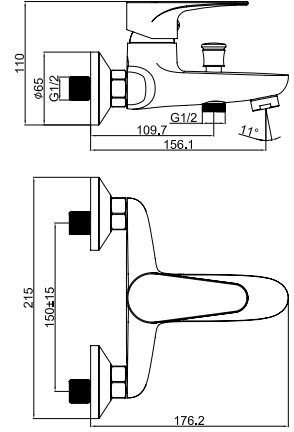

خلاط بانينو، دُش يدوي، خرطوم دُش مزدوج التيلة 1.5  
متر، حامل دُش

Chrome - كروم

Gold - ذهب

Matt Black - ماتى أبيض

Matt White - ماتى أسود

 Box 12 pcs