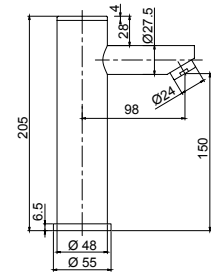

S003-E

Rubinetto lavabo elettronico, flex cm 50 1/2" F

Electronical basin tap, flex cm 50 1/2" F

Robinet électronique pour lavabo, flexibles cm 50 1/2" F

صنبور حوض إلكتروني، خرطوم 50 سم 1/2 بوصة أنثى

Chrome - كروم

Gold - ذهب

Matt Black - ماتي أبيض

Matt White - ماتي أسود