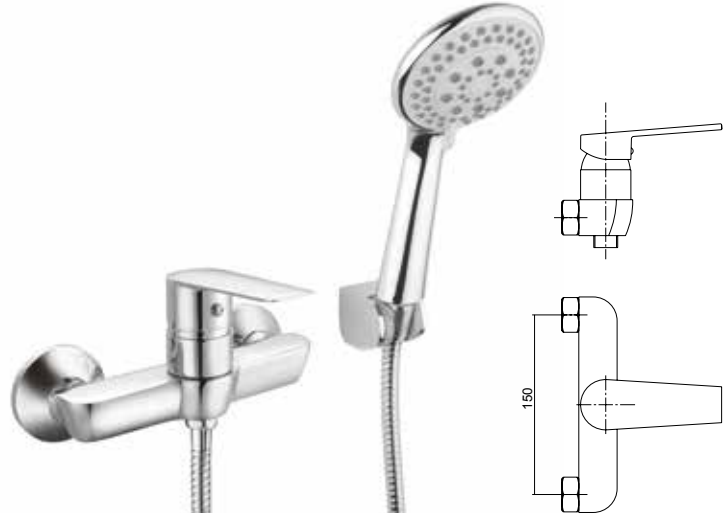

GIOIA

S0613-Q

Miscelatore doccia esterno con doccia a mano, flessibile doccia doppia graffatura 1.5 m, supporto doccia

External shower mixer with hand-shower, 1.5 m double lock flexible hose, shower bracket

Mitigeur douche extérieure avec douchette à main, flexible de douche double agrafage longueur 1.5 m, support de douche

خلاط دُش خارجي مع دُش يدوي، خرطوم دُش مزدوج التيلة 1.5 متر، حامل دُش

- Chrome - كروم
- Gold - ذهب
- Matt Black - ماتي أبيض
- Matt White - ماتي أسود

Box 12 pcs