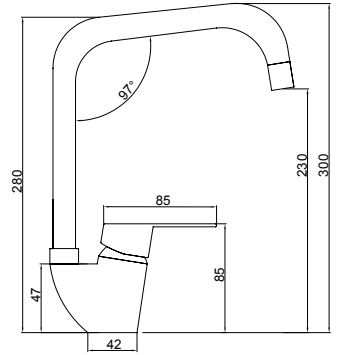

## S0116-M

Miscelatore lavello canna girevole, flex cm 50 1/2" F

One hole sink mixer, swivel spout, flex cm 50 1/2" F

Mitigeur évier, bec tournant, flexibles cm 50 1/2" F

خلاط حوض بذراع صنبور دوار، خرطوم 50 سم  
1/2 بوصة أنثى