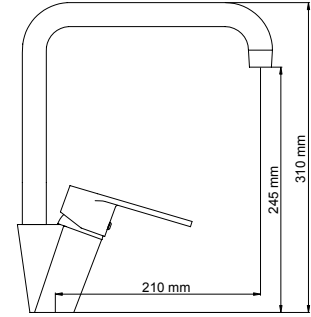

S0316-O

Miscelatore lavello canna girevole, flex cm 50 1/2" F

One hole sink mixer, swivel spout, flex cm 50 1/2" F

Mitigeur évier, bec tournant, flexibles cm 50 1/2" F

خلاط حوض بذراع صنبور دوار، خرطوم 50 سم
1/2 بوصة أنثى

Chrome - كروم

Gold - ذهب

Matt Black - ماتى أبيض

Matt White - ماتى أسود

Box 12 pcs