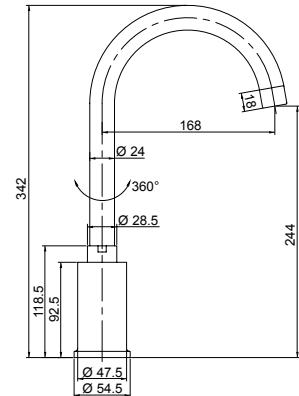

S002-E

Rubinetto lavabo elettronico, flex cm 50 1/2" F

Electronical basin tap, flex cm 50 1/2" F

Robinet électronique pour lavabo, flexibles cm 50 1/2" F

صنبور حوض إلكتروني، خرطوم 50 سم 1/2 بوصة أنثى

- Chrome - كروم
- Gold - ذهب
- Matt Black - ماتى أبيض
- Matt White - ماتى أسود

Box 8 pcs