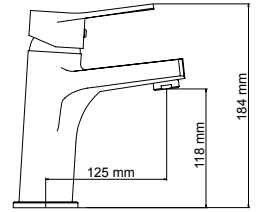

ROSA

S0510-P

Miscelatore lavabo, scarico click-clack,
flex cm 50 1/2" F

One hole basin mixer, click-clack pop up,
flex cm 50 1/2" F

Mitigeur lavabo, vidage click-clack,
flexibles cm 50 1/2" F

خراطوم 50 سم 1/2 بوصة أنثى،
صريف بالضغط،

كروم - Chrome

ذهب - Gold

ماتي أبيض - Matt Black

ماتي أسود - Matt White