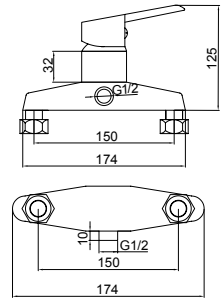

ANNA

S0073X-G

Miscelatore doccia esterno senza set doccia

External shower mixer without shower set

Mitigeur douche extérieur sans kit douche

خلاط دُش خارجي بدون مجموعة دُش

Chrome - كروم	
Gold - ذهب	
Matt Black - ماتى أبيض	
Matt White - ماتى أسود