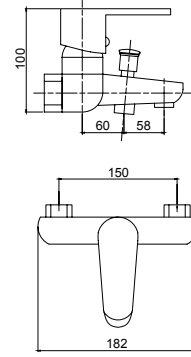

S0072X-G

Miscelatore vasca senza set doccia

Bath mixer without shower set

Mitigeur bain sans kit douche

خلاط بانينو بدون طقم دُش

- Chrome - كروم
- Gold - ذهب
- Matt Black - ماتى أبيض
- Matt White - ماتى أسود

Box 12 pcs