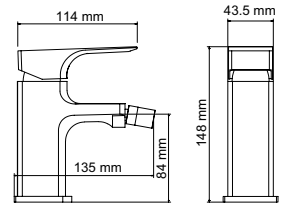

S0411-R

Miscelatore bidet, scarico click-clack,
flex cm 50 1/2" F

One hole bidet mixer, click-clack pop up,
flex cm 50 1/2" F

Mitigeur bidet, vidage click-clack,
flexibles cm 50 1/2" F

خلاط بيديه، صرف بالضغط، خرطوم 50 سم
1/2 بوصة أنثى

Chrome - كروم

Gold - ذهب

Matt Black - ماتى أبيض

Matt White - ماتى أسود