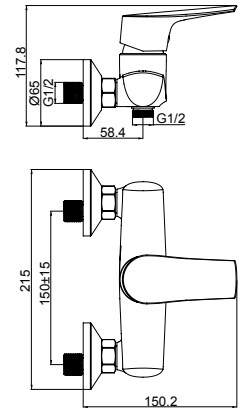

*Mitigeur douche extérieur avec douchette à main, flexible de  
douche double agrafage longueur 1.5 m, support de douche*

خلاط دُش خارجى مع دُش يدوي، خرطوم دُش مزدوج التيلة  
1.5 متر، حامل دُش

- Chrome - كروم
- Gold - ذهب
- Matt Black - ماتى أبيض
- Matt White - ماتى أسود