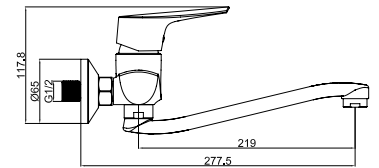

S0044-D

Miscelatore lavello a muro con canna girevole
Wall sink mixer with swivel spout
Mitigeur évier mural avec bec tournant
خلاط حوض حائطي بذراع صنبور دوار

Chrome - كروم	
Gold - ذهب	
Matt Black - ماتى أبيض	
Matt White - ماتى أسود	

Box 12 pcs