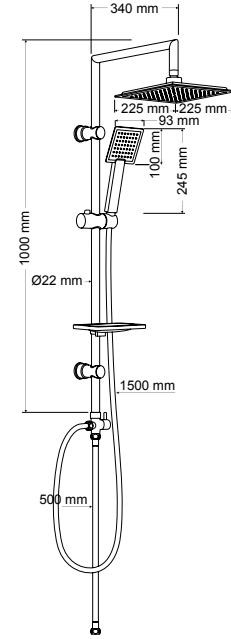

عمود دُش مع رأس دُش ودُش ثانوي أحادي الضخ، وحامل منزلق ومحول اتجاه

 Box 6 pcs