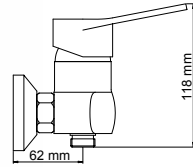

S0513-P

Miscelatore doccia esterno con doccia a mano, flessibile doccia doppia graffatura 1.5 m, supporto doccia

External shower mixer with hand-shower, 1.5 m double lock flexible hose, shower bracket

Mitigeur douche extérieur avec douchette à main, flexible de douche double agrafage longueur 1.5 m, support de douche

خلاط دُش خارجي مع دُش يدوي، خرطوم دُش مزدوج التيلة 1.5 متر، حامل دُش

Chrome - كروم

Gold - ذهب

Matt Black - ماتى أبيض

Matt White - ماتى أسود