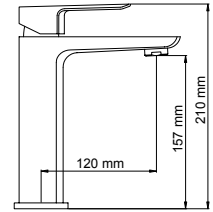

EMMA

S0410-R

Miscelatore lavabo, scarico click-clack,
flex cm 50 1/2" F

One hole basin mixer, click-clack pop up,
flex cm 50 1/2" F

Mitigeur lavabo, vidage click-clack,
flexibles cm 50 1/2" F

خلاط حوض غسل، صرف بالضغط،
خرطوم 50 سم 1/2 بوصة أنثى

Chrome - كروم

Gold - ذهب

Matt Black - ماتى أبيض

Matt White - ماتى أسود