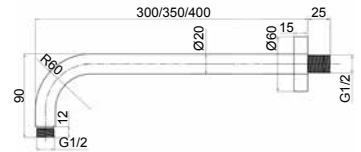

30011

Braccio doccia tondo con piastra tonda
Round shower arm with round plate
Bras de douche rond avec plaque ronde
ذراع دُش دائري ملم مع صفيحة دائرية