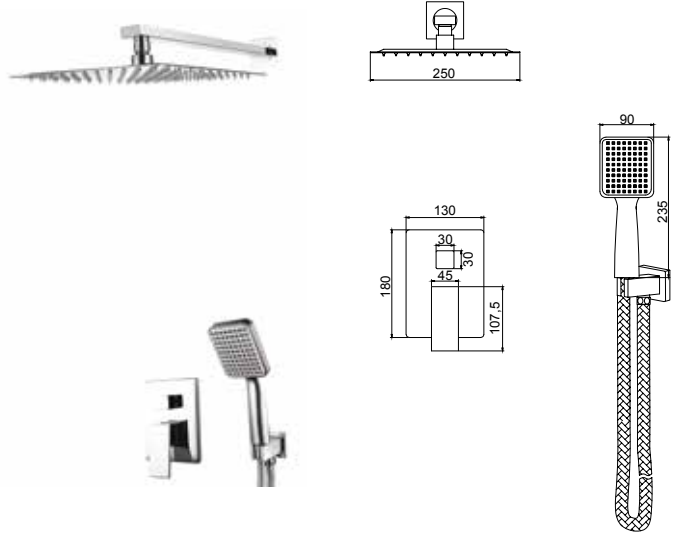

30004 KAPPA

Set incasso doccia a 2 vie, braccio doccia in acciaio 400 mm, soffione doccia in acciaio 250x250 mm, doccetta, supporto doccia in ottone, flessibile doccia doppia graffatura 1.5 m

Built-in shower set 2 functions, 400 mm shower arm, shower head 250x250 mm in stainless steel, hand-shower, brass shower bracket, 1.5 m double lock flexible hose

Robinet de douche encastré à 2 fonctions, bras de douche en inox 400 mm, pomme de douche en inox 250x250 mm, douchette à main, support en laiton, flexible de douche longueur 1,5 m

طقم دُش مُدمج ثنائي المخرج، ذراع دش من الصلب 400 ملم، رأس دُش من الصلب 250 × 250 ملم، دُش ثانوي، حامل دُش نحاسي، خرطوم دُش 1.5 متر