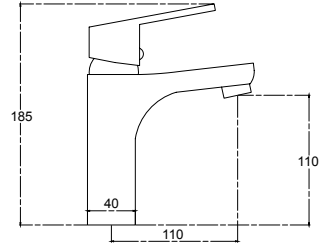

ALICE

S0060-F

Miscelatore lavabo, scarico click-clack,
flex cm 50 1/2" F

One hole basin mixer, click-clack pop up,
flex cm 50 1/2" F

Mitigeur lavabo, vidage click-clack,
flexibles cm 50 1/2" F

خلاط حوض غسل، صرف بالضغط،
خرطوم 50 سم 1/2 بوصة أنثى

- Chrome - كروم
- Gold - ذهب
- Matt Black - ماتى أبيض
- Matt White - ماتى أسود