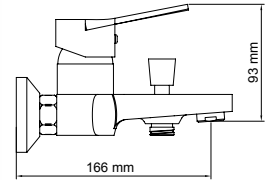

خلاط بانيو، دُش يدوي، خرطوم دُش مزدوج التيلة 1.5  
متر، حامل دُش

Chrome - كروم

Gold - ذهب

Matt Black - ماتى أبيض

Matt White - ماتى أسود

Box 12 pcs