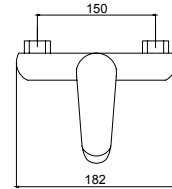

خلاط بانيو، دش يدوي، خرطوم دش مزدوج التيلة 1.5  
متر، حامل دش

Chrome - كروم

Gold - ذهب

Matt Black - ماتى أبيض

Matt White - ماتى أسود

Box 12 pcs