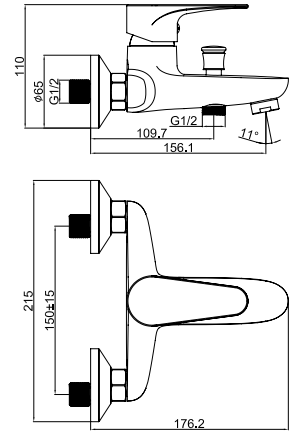

S0052X-E

Miscelatore vasca senza set doccia

Bath mixer without shower set

Mitigeur bain sans kit douche

خلاط بانينو بدون طقم دُش

Chrome - كروم

Gold - ذهب

Matt Black - ماتى أبيض

Matt White - ماتى أسود