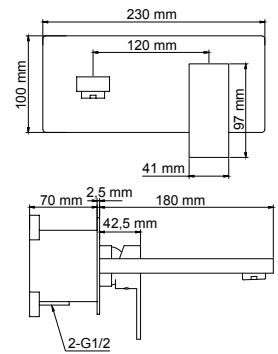

S0115-Y

Miscelatore lavabo a muro

Wall basin mixer

Mitigeur lavabo mural

خلاط حوض غسل حائطي

- Chrome - كروم
- Gold - ذهب
- Matt Black - ماتى أبيض
- Matt White - ماتى أسود