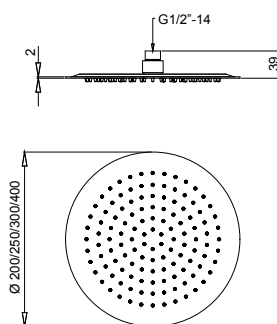

- **30012-20**
  Ø 200 mm
- **30012-25**
  Ø 250 mm
- **30012-30**
  Ø 300 mm
- **30012-40**
  Ø 400 mm

Box 12 pcs