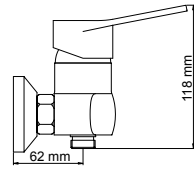

ROSA

S0513X-P

Miscelatore doccia esterno senza set doccia

External shower mixer without shower set

Mitigeur douche extérieur sans kit douche

خلاط دُش خارجي بدون مجموعة دُش

Chrome - كروم

Gold - ذهب

Matt Black - ماتى أبيض

Matt White - ماتى أسود