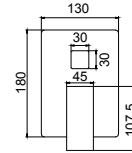

SHOWER

30003 ALPHA

Set incasso doccia a 2 vie, braccio doccia in acciaio 400 mm, soffione doccia in acciaio 250x250 mm, doccetta, supporto doccia in ottone, flessibile doccia doppia graffatura 1.5 m

Built-in shower set 2 functions, 400 mm shower arm, shower head 250x250 mm in stainless steel, hand-shower, brass shower bracket, 1.5 m double lock flexible hose

Robinet de douche encastré à 2 fonctions, bras de douche en inox 400 mm, pomme de douche en inox 250x250 mm, douchette à main, support en laiton, flexible de douche longueur 1,5 m

طقم دُش مُدمج ثنائي المخرج، ذراع دش من الصلب 400 ملم، رأس دُش من الصلب 250 × 250 ملم، دُش ثانوي، حامل دُش نحاسي، خرطوم دُش 1.5 متر