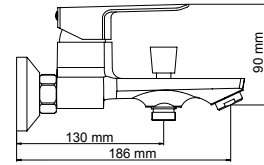

S0112-Y

Miscelatore vasca, doccia a mano, flessibile
doccia doppia graffatura 1.5 m, supporto doccia

Bath mixer with hand-shower, 1.5 m
double lock flexible hose, shower bracket

Mitigeur bain avec douchette à main, flexible de douche
double agrafage longueur 1.5 m, support de douche

خراطيم بانىو، دُش يدوي، خرطوم دُش مزدوج التيلة 1.5
متر، حامل دُش

Chrome - كروم

Gold - ذهب

Matt Black - ماتى أبيض

Matt White - ماتى أسود