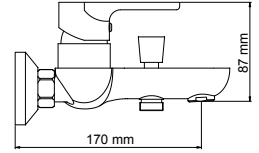

CAMILLA

S0122X-N

Miscelatore vasca senza set doccia

Bath mixer without shower set

Mitigeur bain sans kit douche

خلاط بانينو بدون طقم دُش

Chrome - كروم

Gold - ذهب

Matt Black - ماتي أبيض

Matt White - ماتي أسود