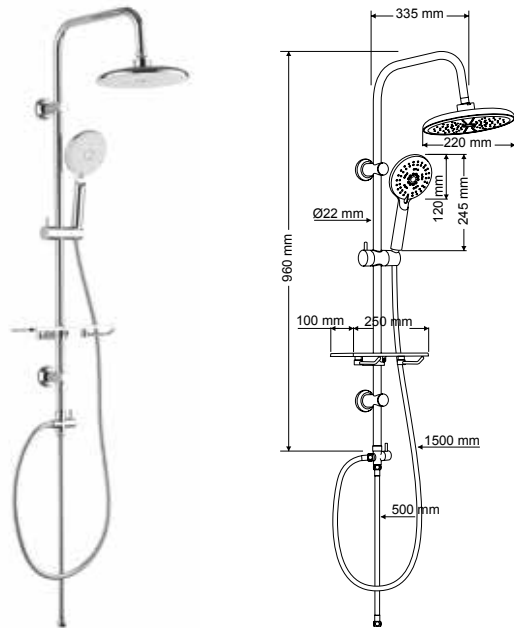

5035-E TURINO

Colonna doccia con soffione e doccetta 5 getti, supporto scorrevole e deviatore

Shower column with shower head, 5 functions handshower, sliding holder and diverter

Colonne de douche avec pomme de douche, douchette 5 fonctions, support coulissant et inverseur

عمود دُش مع رأس دُش ودُش ثانوي خماسي الضخ، وحامل منزلق ومحول اتجاه