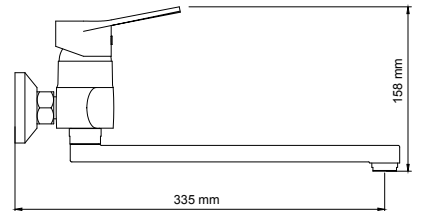

S0514-P

Miscelatore lavello a muro con canna girevole

Wall sink mixer with swivel spout

Mitigeur évier mural avec bec tournant

خلاط حوض حائطي بذراع صنبور دوار

Chrome - كروم

Gold - ذهب

Matt Black - ماتى أبيض

Matt White - ماتى أسود