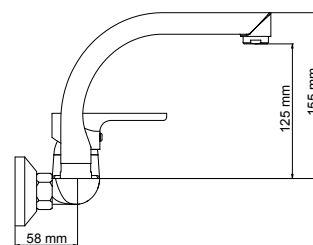

S0124B-N

Miscelatore lavello a muro con canna girevole

Wall sink mixer with swivel spout

Mitigeur évier mural avec bec tournant

خلاط حوض حائطي بذراع صنبور دوار

Chrome - كروم

Gold - ذهب

Matt Black - ماتى أبيض

Matt White - ماتى أسود