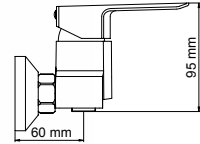

S0112-Z

Miscelatore doccia esterno con doccia a mano, flessibile
doccia doppia graffatura 1.5 m, supporto doccia

*External shower mixer with hand-shower,
1.5 m double lock flexible hose, shower bracket*

*Mitigeur douche extérieur avec douchette à main, flexible de
douche double agrafage longueur 1.5 m, support de douche*

خلاط دُش خارجي مع دُش يدوي، خرطوم دُش مزدوج التيلة
1.5 متر، حامل دُش

Chrome - كروم

Gold - ذهب

Matt Black - ماتى أبيض

Matt White - ماتى أسود