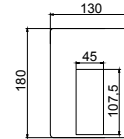

SHOWER

30005 SIGMA

Set incasso doccia a 1 via, braccio doccia in acciaio 400 mm, soffione doccia in acciaio 250x250 mm

Built-in shower set 1 function, 400 mm shower arm, shower head 250x250 mm in stainless steel

Robinet de douche encastré à 1 fonction, bras de douche en inox 400 mm, pomme de douche en inox 250x250 mm

طقم دُش مُدمج أحادي المخرج، ذراع دُش من الصلب 400 ملم، رأس دُش من الصلب 250 × 250 ملم