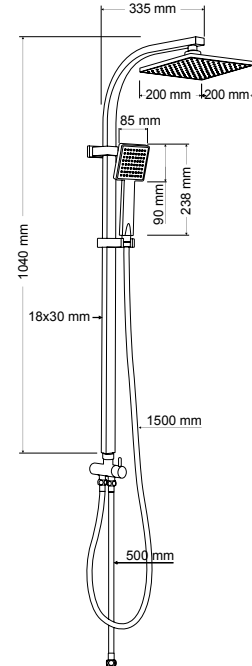

5030-E ERIKA

Colonna doccia con soffione e doccetta monogetto, supporto e deviatore

Shower column with shower head, monospray handshower, bracket and diverter

Colonne de douche avec pomme de douche, douchette monojet, support et inverseur

عمود دُش مع رأس دُش ودُش ثانوي أحادي الضخ، وحامل ومحول اتجاه