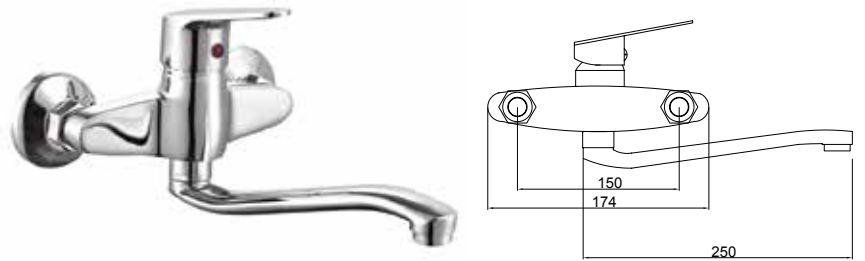

## S0066-F

Miscelatore lavello canna girevole, flex cm 50 1/2" F  
One hole sink mixer, swivel spout, flex cm 50 1/2" F  
Mitigeur évier, bec tournant, flexibles cm 50 1/2" F  
خلاط حوض بذراع صنبور دوار، خرطوم 50 سم  
1/2 بوصة أنثى