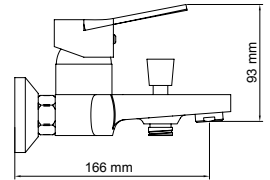

ROSA

S0512X-P

Miscelatore vasca senza set doccia

Bath mixer without shower set

Mitigeur bain sans kit douche

خلاط بانينو بدون طقم دُش

Chrome - كروم

Gold - ذهب

Matt Black - ماتى أبيض

Matt White - ماتى أسود