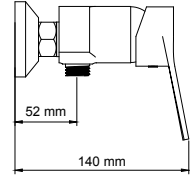

S0513BX-P

Miscelatore doccia esterno senza set doccia

External shower mixer without shower set

Mitigeur douche extérieur sans kit douche

خلاط دُش خارجي بدون مجموعة دُش

Chrome - كروم

Gold - ذهب

Matt Black - ماتى أبيض

Matt White - ماتى أسود