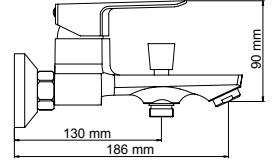

CAPO

S0112X-Y

Miscelatore vasca senza set doccia

Bath mixer without shower set

Mitigeur bain sans kit douche

خلاط بانينو بدون طقم دُش

Chrome - كروم

Gold - ذهب

Matt Black - ماتى أبيض

Matt White - ماتى أسود