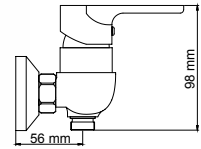

S0128-N

Miscelatore doccia esterno con doccia a mano, flessibile
doccia doppia graffatura 1.5 m, supporto doccia

*External shower mixer with hand-shower,
1.5 m double lock flexible hose, shower bracket*

*Mitigeur douche extérieur avec douchette à main, flexible de
douche double agrafage longueur 1.5 m, support de douche*

خلاط دُش خارجي مع دُش يدوي، خرطوم دُش مزدوج التيلة
1.5 متر، حامل دُش

Chrome - كروم

Gold - ذهب

Matt Black - ماتي أبيض

Matt White - ماتي أسود