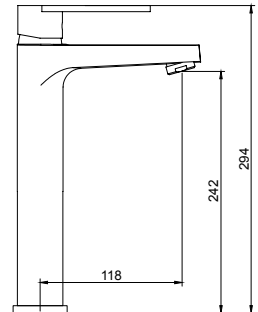

S0111-M

Miscelatore lavabo alto,
scarico click-clack, flex cm 50 1/2" F

One hole high basin mixer,
click-clack pop up, flex cm 50 1/2" F

Mitigeur lavabo haut,
vidage click-clack, flexibles cm 50 1/2" F

خراطيم حوض غسيل مرتفع، صرف بالضغط،
خرطوم 50 سم 1/2 بوصة أنثى

Chrome - كروم

Gold - ذهب

Matt Black - ماتى أبيض

Matt White - ماتى أسود