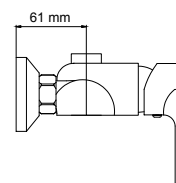

CAMILLA

S0124X-N

Miscelatore doccia esterno senza set doccia

External shower mixer without shower set

Mitigeur douche extérieur sans kit douche

خلاط دُش خارجي بدون مجموعة دُش

Chrome - كروم

Gold - ذهب

Matt Black - ماتى أبيض

Matt White - ماتى أسود