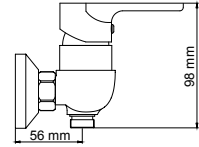

S0128X-N

Miscelatore doccia esterno senza set doccia
External shower mixer without shower set
Mitigeur douche extérieure sans kit douche
خلاط دُش خارجي بدون مجموعة دُش

Chrome - كروم	
Gold - ذهب	
Matt Black - ماتى أبيض	
Matt White - ماتى أسود	

Box 18 pcs