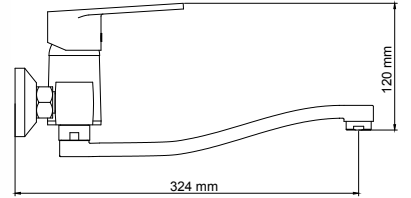

S0314-O

Miscelatore lavello a muro con canna girevole

Wall sink mixer with swivel spout

Mitigeur évier mural avec bec tournant

خلاط حوض حائطي بذراع صنبور دوار

Chrome - كروم

Gold - ذهب

Matt Black - ماتى أبيض

Matt White - ماتى أسود