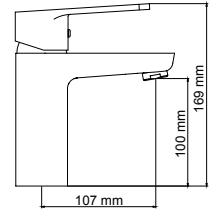

AURORA

S0310-O

Miscelatore lavabo, scarico click-clack,
flex cm 50 1/2" F

One hole basin mixer, click-clack pop up,
flex cm 50 1/2" F

Mitigeur lavabo, vidage click-clack,
flexibles cm 50 1/2" F

خلاط حوض غسل، صرف بالضغط،
خرطوم 50 سم 1/2 بوصة أنثى

Chrome - كروم

Gold - ذهب

Matt Black - ماتى أبيض

Matt White - ماتى أسود