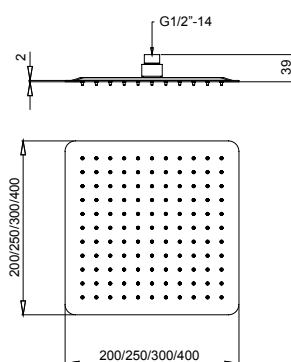

SHOWER

30013

Soffione quadrato in acciaio
Square shower head in stainless steel
Pomme de douche carrée en inox
رأس دُش مربع ملم من الصلب

- **30013-20**
  200x200 mm
- **30013-25**
  250x250 mm
- **30013-30**
  300x300 mm
- **30013-40**
  400x400 mm

Box 12 pcs

30012

Soffione tondo in acciaio
Round shower head in stainless steel
Pomme de douche ronde en inox
رأس دُش دائري بقطر ملم من الصلب