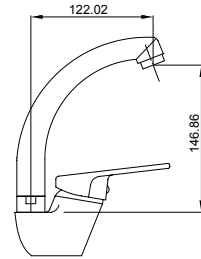

خلاط حوض بذراع قصير دوار من النحاس،  
خرطوم 50 سم 1/2 بوصة أنثى

Chrome - كروم

Gold - ذهب

Matt Black - ماتى أبيض

Matt White - ماتى أسود

 Box 12 pcs