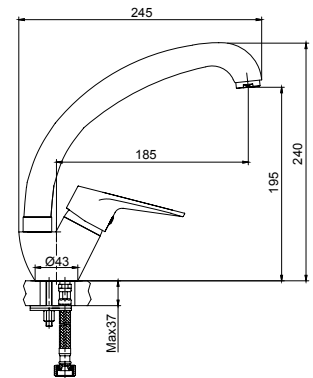

S0076-G

Miscelatore lavello canna girevole, flex cm 50 1/2" F
One hole sink mixer, swivel spout, flex cm 50 1/2" F
Mitigeur évier, bec tournant, flexibles cm 50 1/2" F
خلاط حوض بذراع صنبور دوار، خرطوم 50 سم
1/2 بوصة أنثى

- Chrome - كروم
- Gold - ذهب
- Matt Black - ماتى أبيض
- Matt White - ماتى أسود

Box 12 pcs