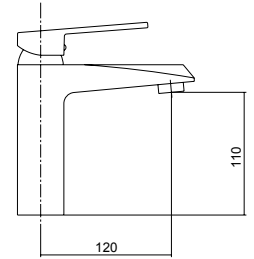

GIOIA

S0610-Q

Miscelatore lavabo, scarico click-clack,
flex cm 50 1/2" F

One hole basin mixer, click-clack pop up,
flex cm 50 1/2" F

Mitigeur lavabo, vidage click-clack,
flexibles cm 50 1/2" F

خلاط حوض غسل، صرف بالضغط،
خرطوم 50 سم 1/2 بوصة أنثى

- Chrome - كروم
- Gold - ذهب
- Matt Black - ماتى أبيض
- Matt White - ماتى أسود