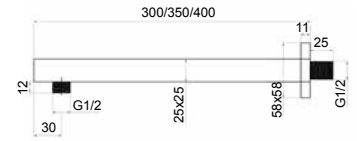

## 30010

Braccio doccia quadrato con piastra quadrata  
Square shower arm with square plate  
Bras de douche carré avec plaque carrée  
ذراع دُش مُربع ملم مع صفيحة مربعة

30010-30

300 mm

30010-35

350 mm

30010-40