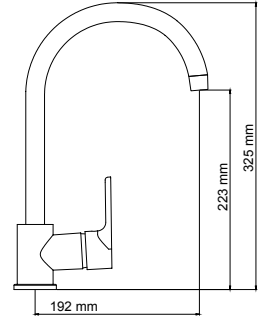

S0098-N

Miscelatore lavello canna girevole,
flex cm 50 1/2" F

One hole sink mixer, swivel spout,
flex cm 50 1/2" F

Mitigeur évier, bec tournant,
flexibles cm 50 1/2" F

خلاط حوض بذارع صنبور دوار، خرطوم
50 سم 1/2 بوصة أنثى

Chrome - كروم

Gold - ذهب

Matt Black - ماتى أبيض

Matt White - ماتى أسود

Box 12 pcs