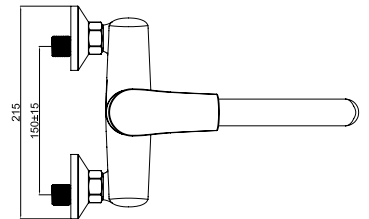

S0044-D

Miscelatore lavello a muro con canna girevole
Wall sink mixer with swivel spout
Mitigeur évier mural avec bec tournant
خلاط حوض حائطي بذراع صنبور دوار

Chrome - كروم	
Gold - ذهب	
Matt Black - ماتى أبيض	
Matt White - ماتى أسود	

Box 12 pcs