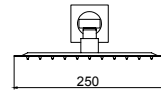

30008 KAPPA 3-F

Set incasso doccia a 3 vie, braccio doccia in acciaio 400 mm, soffione doccia in acciaio 250x250 mm, doccia, supporto doccia in ottone, flessibile doccia doppia graffatura 1.5 m, bocca a muro in ottone con cover

Built-in shower set 3 functions, 400 mm shower arm, shower head 250x250 mm in stainless steel, hand-shower, brass shower bracket, 1.5 m double lock flexible hose, brass bottom spout with cover

Robinet de douche encastré à 3 fonctions, bras de douche en inox 400 mm, pomme de douche en inox 250x250 mm, douchette à main, support en laiton, flexible de douche longueur 1,5 m, bec mural en laiton avec plaque

طقم دُش مُدمج ثلاثي المخرج، ذراع دُش من الصلب 400 ملم، رأس دُش من الصلب 250 × 250 ملم، دُش ثانوي، خرطوم دُش 1.5 متر، صنبور حائطي من النحاس مع غطاء