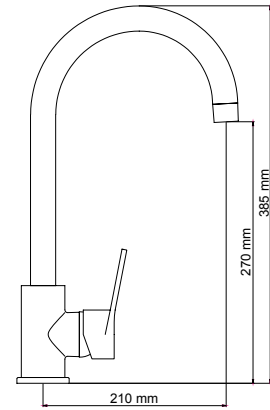

S0516-P

Miscelatore lavello canna girevole, flex cm 50 1/2" F

One hole sink mixer, swivel spout, flex cm 50 1/2" F

Mitigeur évier, bec tournant, flexibles cm 50 1/2" F

خلاط حوض بذراع صنبور دوار، خرطوم 50 سم
1/2 بوصة أنثى

Chrome - كروم

Gold - ذهب

Matt Black - ماتى أبيض

Matt White - ماتى أسود

Box 12 pcs