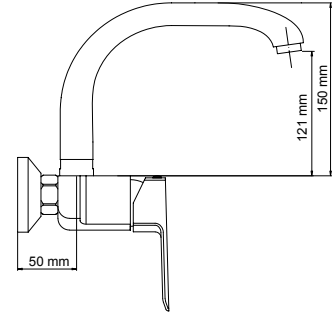

S0114-Y

Miscelatore lavello a muro con canna girevole
Wall sink mixer with swivel spout
Mitigeur évier mural avec bec tournant
خلاط حوض حائطي بذراع صنبور دوار

- Chrome - كروم
- Gold - ذهب
- Matt Black - ماتى أبيض
- Matt White - ماتى أسود