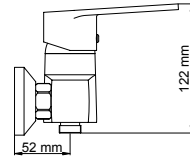

AURORA

S0313X-O

Miscelatore doccia esterno senza set doccia

External shower mixer without shower set

Mitigeur douche extérieur sans kit douche

خلاط دُش خارجي بدون مجموعة دُش

Chrome - كروم

Gold - ذهب

Matt Black - ماتى أبيض

Matt White - ماتى أسود