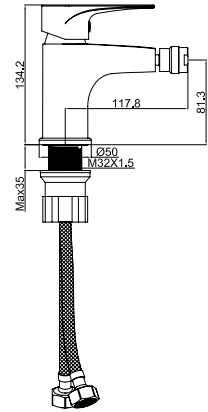

S0051-E

Miscelatore bidet, scarico click-clack,
flex cm 50 1/2" F

One hole bidet mixer, click-clack pop up,
flex cm 50 1/2" F

Mitigeur bidet, vidage click-clack,
flexibles cm 50 1/2" F

خلاط ببيديه، صرف بالضغط، خرطوم 50 سم
1/2 بوصة أنثى

Chrome - كروم	
Gold - ذهب	
Matt Black - ماتى أبيض	
Matt White - ماتى أسود	

Box 12 pcs