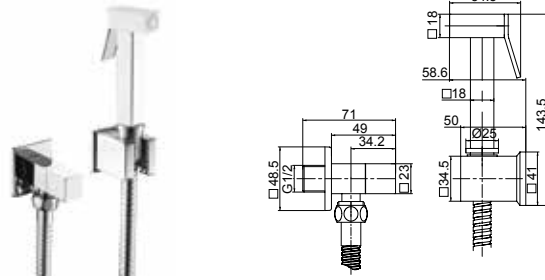

KD01B

Doccia shut-off in ottone, supporto doccia, flessibile doccia 1.2 m doppia graffatura, valvola ad angolo in ottone e rosetta in acciaio inossidabile 304

Brass shut-off shower, bracket, 1.2 m double lock flexible hose, brass angle valve with 304 SS rosette

Douchette en laiton, support, flexible 1.2 m double agrafage, vanne equerre en laiton avec rosette en inox 304

دُش إغلاق نحاسي، حامل دُش، خرطوم دُش مزدوج التيلة 1.2 متر، صمام زاوية نحاسي، حلقة معدنية من الفولاذ المقاوم للصدأ 304