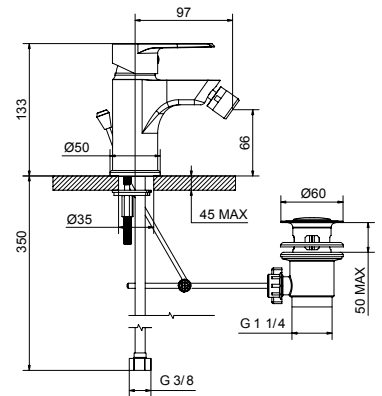

S0611-Q

Miscelatore bidet, scarico click-clack,
flex cm 50 1/2" F

One hole bidet mixer, click-clack pop up,
flex cm 50 1/2" F

Mitigeur bidet, vidage click-clack,
flexibles cm 50 1/2" F

خلاط بيديه، صرف بالضغط، خرطوم 50 سم
1/2 بوصة أنثى

- Chrome - كروم
- Gold - ذهب
- Matt Black - ماتى أبيض
- Matt White - ماتى أسود