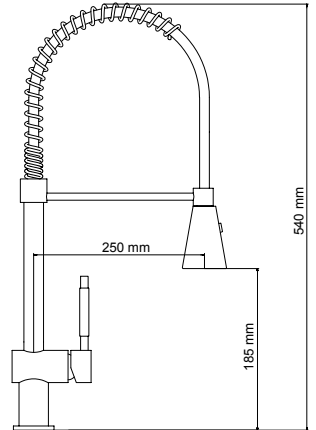

خلاط حوض احترافي، ذراع صنبور لولبي دوار، دش ثانوي  
قابل للسحب، خرطوم 50 سم 1/2 بوصة أنثى

Chrome - كروم

Gold - ذهب

Matt Black - ماتى أبيض

Matt White - ماتى أسود

Box 3 pcs