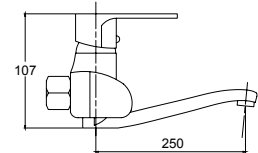

## S0074-G

Miscelatore lavello a muro con canna girevole

*Wall sink mixer with swivel spout*

*Mitigeur évier mural avec bec tournant*

خلاط حوض حائطي بذراع صنبور دوار

Chrome - كروم	
Gold - ذهب	
Matt Black - ماتى أبيض	
Matt White - ماتى أسود	