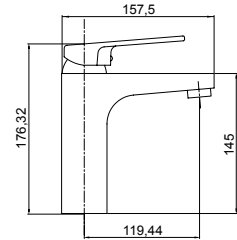

GIULIA

S0110-M

Miscelatore lavabo, scarico click-clack,
flex cm 50 1/2" F

One hole basin mixer, click-clack pop up,
flex cm 50 1/2" F

Mitigeur lavabo, vidage click-clack,
flexibles cm 50 1/2" F

خراطيم حوض غسيل، صرف بالضغط،
خرطوم 50 سم 1/2 بوصة أنثى

Chrome - كروم

Gold - ذهب

Matt Black - ماتى أبيض

Matt White - ماتى أسود