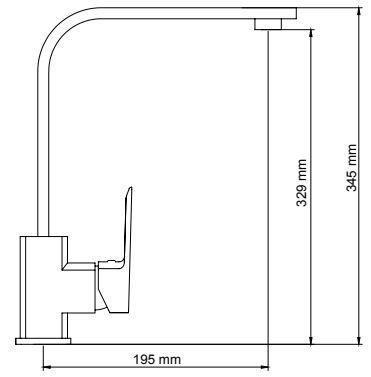

EMMA

S0416-R

Miscelatore lavello canna girevole, flex cm 50 1/2" F

One hole sink mixer, swivel spout, flex cm 50 1/2" F

Mitigeur évier, bec tournant, flexibles cm 50 1/2" F

خلاط حوض بذراع صنبور دوار، خرطوم 50 سم
1/2 بوصة أنثى

Chrome - كروم

Gold - ذهب

Matt Black - ماتى أبيض

Matt White - ماتى أسود

Box 12 pcs