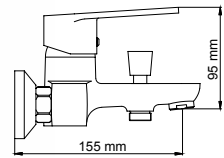

خلاط بانيو، دُش يدوي، خرطوم دُش مزدوج التيلة 1.5  
متر، حامل دُش

Chrome - كروم

Gold - ذهب

Matt Black - ماتى أبيض

Matt White - ماتى أسود

Box 12 pcs