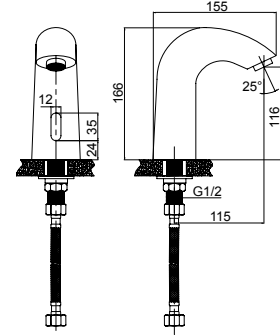

INFRA-RED

S001-E

Rubinetto lavabo elettronico, flex cm 50 1/2" F

Electronical basin tap, flex cm 50 1/2" F

Robinet électronique pour lavabo, flexibles cm 50 1/2" F

صنبور حوض إلكتروني، خرطوم 50 سم 1/2 بوصة أنثى

- Chrome - كروم
- Gold - ذهب
- Matt Black - ماتى أبيض
- Matt White - ماتى أسود

Box 8 pcs