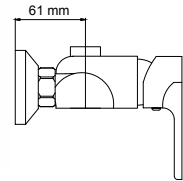

S0124-N

Miscelatore doccia esterno con doccia a mano, flessibile
doccia doppia graffatura 1.5 m, supporto doccia
External shower mixer with hand-shower,
1.5 m double lock flexible hose, shower bracket
Mitigeur douche extérieure avec douchette à main, flexible de
douche double agrafage longueur 1.5 m, support de douche
خلاط دُش خارجي مع دُش يدوي، خرطوم دُش مزدوج التثبيت
1.5 متر، حامل دُش

Chrome - كروم	
Gold - ذهب	
Matt Black - ماتى أبيض	
Matt White - ماتى أسود	

Box 12 pcs