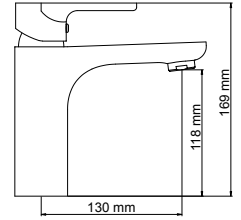

CAMILLA

S0120-N

Miscelatore lavabo, scarico click-clack,
flex cm 50 1/2" F

One hole basin mixer, click-clack pop up,
flex cm 50 1/2" F

Mitigeur lavabo, vidage click-clack,
flexibles cm 50 1/2" F

خلاط حوض غسيل، صرف بالضغط،
خرطوم 50 سم 1/2 بوصة أنثى

Chrome - كروم

Gold - ذهب

Matt Black - ماتى أبيض

Matt White - ماتى أسود