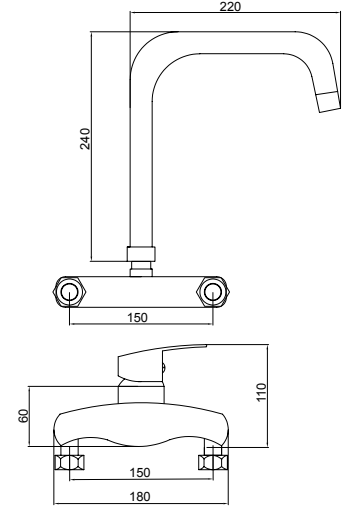

## S0076-G

Miscelatore lavello canna girevole, flex cm 50 1/2" F  
One hole sink mixer, swivel spout, flex cm 50 1/2" F  
Mitigeur évier, bec tournant, flexibles cm 50 1/2" F  
خلاط حوض بذراع صنبور دوار، خرطوم 50 سم  
1/2 بوصة أنثى