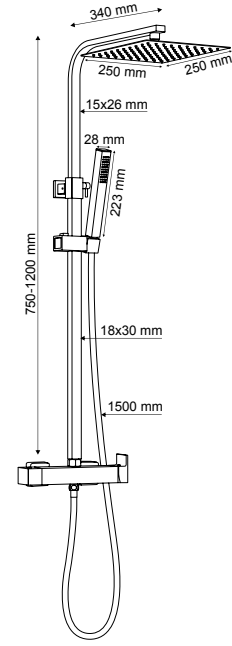

5032-E ALEXA

Colonna doccia con miscelatore per doccia esterno, versione completa di colonna telescopica, soffione e doccia monogetto

Shower column with external shower mixer with telescopic column, shower head and monospray handshower

Colonne de douche avec mitigeur douche extérieur, colonne télescopique, pomme de douche et douchette monojet

عمود دُش مع خلاط دُش خارجي، إصدار كامل للعمود التلسكوبي، رأس دُش ودُش ثانوي أحادي الضخ