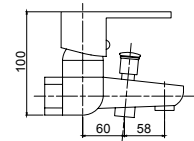

خلاط بانيو، دش يدوي، خرطوم دش مزدوج التيلة 1.5  
متر، حامل دش

Chrome - كروم

Gold - ذهب

Matt Black - ماتى أبيض

Matt White - ماتى أسود

Box 12 pcs