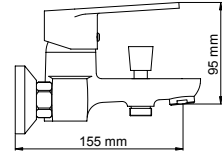

S0312X-O

Miscelatore vasca senza set doccia

Bath mixer without shower set

Mitigeur bain sans kit douche

خلاط باثيو بدون طقم دُش

Chrome - كروم

Gold - ذهب

Matt Black - ماتى أبيض

Matt White - ماتى أسود