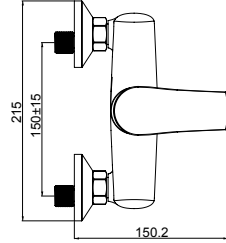

S0043X-D

Miscelatore doccia esterno senza set doccia
External shower mixer without shower set
Mitigeur douche extérieur sans kit douche
خلاط دُش خارجي بدون مجموعة دُش

Chrome - كروم	
Gold - ذهب	
Matt Black - ماتى أبيض	
Matt White - ماتى أسود	

Box 18 pcs