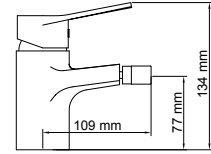

S0511-P

Miscelatore bidet, scarico click-clack,
flex cm 50 1/2" F

One hole bidet mixer, click-clack pop up,
flex cm 50 1/2" F

Mitigeur bidet, vidage click-clack,
flexibles cm 50 1/2" F

خلاط بيديه، صرف بالضغط، خرطوم 50 سم
1/2 بوصة أنثى

Chrome - كروم

Gold - ذهب

Matt Black - ماتى أبيض

Matt White - ماتى أسود