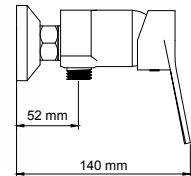

S0513B-P

Miscelatore doccia esterno con doccia a mano, flessibile
doccia doppia graffatura 1.5 m, supporto doccia

*External shower mixer with hand-shower,
1.5 m double lock flexible hose, shower bracket*

*Mitigeur douche extérieur avec douchette à main, flexible de
douche double agrafage longueur 1.5 m, support de douche*

خلاط دُش خارجى مع دُش يدوي، خرطوم دُش مزدوج التيلة
1.5 متر، حامل دُش

Chrome - كروم

Gold - ذهب

Matt Black - ماتى أبيض

Matt White - ماتى أسود