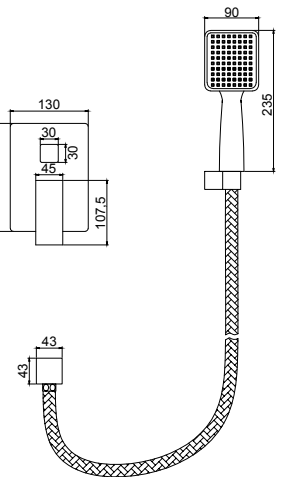

Built-in shower set 2 functions, 400 mm shower arm, shower head 250x250 mm in stainless steel, hand-shower, brass shower bracket, 1.5 m double lock flexible hose

Robinet de douche encastré à 2 fonctions, bras de douche en inox 400 mm, pomme de douche en inox 250x250 mm, douchette à main, support en laiton, flexible de douche longueur 1,5 m

طقم دُش مُدمج ثنائي المخرج، ذراع دش من الصلب 400 ملم، رأس دُش من الصلب 250 × 250 ملم، دُش ثانوي، حامل دُش نحاسي، خرطوم دُش 1.5 متر

Box 2 pcs

30006 BETA

Set incasso doccia a 2 vie, braccio doccia in acciaio 400 mm, soffione doccia in acciaio 250x250 mm, doccetta, supporto doccia in ABS, presa d'acqua in ottone, flessibile doccia doppia graffatura 1.5 m

Built-in shower set 2 functions, 400 mm shower arm, shower head 250x250 mm in stainless steel, hand-shower, ABS shower bracket, brass shower hose connector, 1.5 m double lock flexible hose

Robinet de douche encastré à 2 fonctions, bras de douche en inox 400 mm, pomme de douche en inox 250x250 mm, douchette à main, support en ABS, connection flexible en laiton et flexible de douche longueur 1,5 m

طقم دُش مُدمج ثنائي المخرج، ذراع دش من الصلب 400 ملم، رأس دُش من الصلب 250 × 250 ملم، دُش ثانوي، حامل دُش وصلة مياه "ABS"، دُش من الأكريلونتريل بوتادين ستايرين نحاسية، خرطوم دُش 1.5 متر

Box 2 pcs