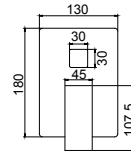

30008 KAPPA 3-F

Set incasso doccia a 3 vie, braccio doccia in acciaio 400 mm, soffione doccia in acciaio 250x250 mm, doccia, supporto doccia in ottone, flessibile doccia doppia graffatura 1.5 m, bocca a muro in ottone con cover

Built-in shower set 3 functions, 400 mm shower arm, shower head 250x250 mm in stainless steel, hand-shower, brass shower bracket, 1.5 m double lock flexible hose, brass bottom spout with cover

Robinet de douche encastré à 3 fonctions, bras de douche en inox 400 mm, pomme de douche en inox 250x250 mm, douchette à main, support en laiton, flexible de douche longueur 1,5 m, bec mural en laiton avec plaque

طقم دُش مُدمج ثلاثي المخرج، ذراع دُش من الصلب 400 ملم، رأس دُش من الصلب 250 × 250 ملم، دُش ثانوي، خرطوم دُش 1.5 متر، صنبور حائطي من النحاس مع غطاء