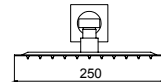

30006 BETA

Set incasso doccia a 2 vie, braccio doccia in acciaio 400 mm, soffione doccia in acciaio 250x250 mm, doccetta, supporto doccia in ABS, presa d'acqua in ottone, flessibile doccia doppia graffatura 1.5 m

Built-in shower set 2 functions, 400 mm shower arm, shower head 250x250 mm in stainless steel, hand-shower, ABS shower bracket, brass shower hose connector, 1.5 m double lock flexible hose

Robinet de douche encastré à 2 fonctions, bras de douche en inox 400 mm, pomme de douche en inox 250x250 mm, douchette à main, support en ABS, connection flexible en laiton et flexible de douche longueur 1,5 m

طقم دُش مُدمج ثنائي المخرج، ذراع دش من الصلب 400 ملم، رأس دُش من الصلب 250 × 250 ملم، دُش ثانوي، حامل دُش وصلة مياه "ABS"، دُش من الأكريلونتريل بوتادين ستايرين نحاسية، خرطوم دُش 1.5 متر