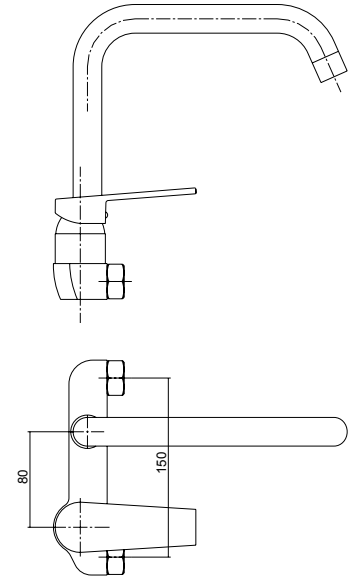

S0614-Q

Miscelatore lavello a muro con canna girevole

Wall sink mixer with swivel spout

Mitigeur évier mural avec bec tournant

خلاط حوض حائطي بذراع صنبور دوار

Chrome - كروم

Gold - ذهب

Matt Black - ماتى أبيض

Matt White - ماتى أسود

Box 12 pcs