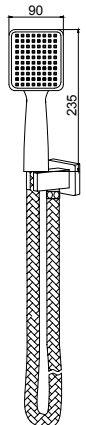

30008 KAPPA 3-F

Set incasso doccia a 3 vie, braccio doccia in acciaio 400 mm, soffione doccia in acciaio 250x250 mm, doccia, supporto doccia in ottone, flessibile doccia doppia graffatura 1.5 m, bocca a muro in ottone con cover

Built-in shower set 3 functions, 400 mm shower arm, shower head 250x250 mm in stainless steel, hand-shower, brass shower bracket, 1.5 m double lock flexible hose, brass bottom spout with cover

Robinet de douche encastré à 3 fonctions, bras de douche en inox 400 mm, pomme de douche en inox 250x250 mm, douchette à main, support en laiton, flexible de douche longueur 1,5 m, bec mural en laiton avec plaque

طقم دُش مُدمج ثلاثي المخرج، ذراع دُش من الصلب 400 ملم، رأس دُش من الصلب 250 × 250 ملم، دُش ثانوي، خرطوم دُش 1.5 متر، صنبور حائطي من النحاس مع غطاء