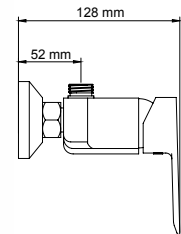

S0113-Y

Miscelatore doccia esterno con doccia a mano, flessibile doccia doppia graffatura 1.5 m, supporto doccia
External shower mixer with hand-shower, 1.5 m double lock flexible hose, shower bracket
Mitigeur douche extérieur avec douchette à main, flexible de douche double agrafage longueur 1.5 m, support de douche
خلائط دُش خارجي مع دُش يدوي، خرطوم دُش مزدوج التيلة 1.5 متر، حامل دُش

Chrome - كروم	
Gold - ذهب	
Matt Black - ماتى أبيض	
Matt White - ماتى أسود