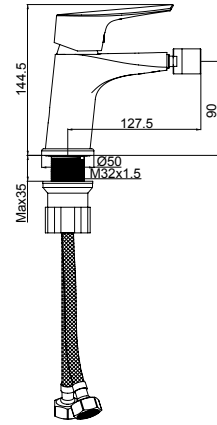

S0041A-D

Miscelatore bidet, scarico click-clack,
flex cm 50 1/2" F

One hole bidet mixer, click-clack pop up,
flex cm 50 1/2" F

Mitigeur bidet, vidage click-clack,
flexibles cm 50 1/2" F

خلاط بيديه، صرف بالضغط، خرطوم 50 سم

1/2 بوصة أنثى

Chrome - كروم

Gold - ذهب

Matt Black - ماتى أبيض

Matt White - ماتى أسود