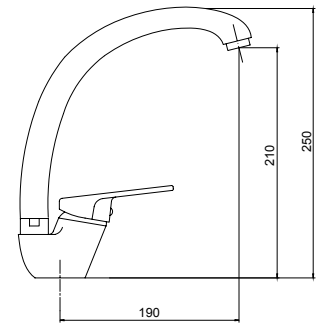

S0098-M

Miscelatore lavello canna girevole, flex cm 50 1/2" F
One hole sink mixer, swivel spout, flex cm 50 1/2" F
Mitigeur évier, bec tournant, flexibles cm 50 1/2" F
خلاط حوض بذراع صنبور دوار، خرطوم 50 سم
1/2 بوصة أنثى

Chrome - كروم	
Gold - ذهب	
Matt Black - ماتى ابيض	
Matt White - ماتى اسود	

Box 12 pcs