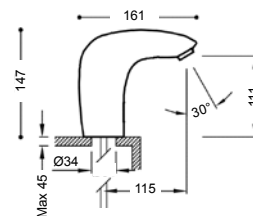

INFRA-RED

S005-E

Rubinetto lavabo elettronico, flex cm 50 1/2" F

Electronical basin tap, flex cm 50 1/2" F

Robinet électronique pour lavabo, flexibles cm 50 1/2" F

صنبور حوض إلكتروني، خرطوم 50 سم 1/2 بوصة أنثى

Chrome - كروم

Gold - ذهب

Matt Black - ماتى أبيض

Matt White - ماتى أسود

Box 8 pcs

S006-E

Rubinetto lavabo elettronico, flex cm 50 1/2" F

Electronical basin tap, flex cm 50 1/2" F

Robinet électronique pour lavabo, flexibles cm 50 1/2" F

صنبور حوض إلكتروني، خرطوم 50 سم 1/2 بوصة أنثى

Chrome - كروم

Gold - ذهب

Matt Black - ماتى أبيض

Matt White - ماتى أسود

Box 8 pcs