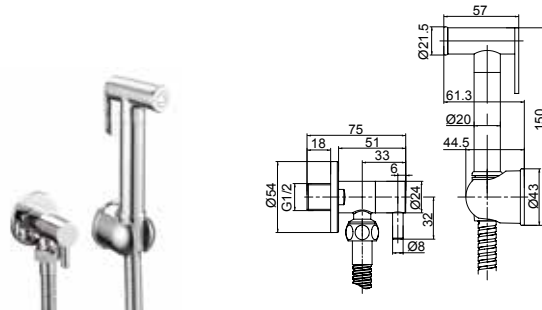

KD01A

Doccia shut-off in ottone, supporto doccia, flessibile doccia 1.2 m doppia graffatura, valvola ad angolo in ottone e rosetta in acciaio inossidabile 304

Brass shut-off shower, bracket, 1.2 m double lock flexible hose, brass angle valve with 304 SS rosette

Douchette en laiton, support, flexible 1.2 m double agrafage, vanne equerre en laiton avec rosette en inox 304

دُش إغلاق نحاسي، حامل دُش، خرطوم دُش مزدوج التيلة 1.2 متر، صمام زاوية نحاسي، حلقة معدنية من الفولاذ المقاوم للصدأ 304