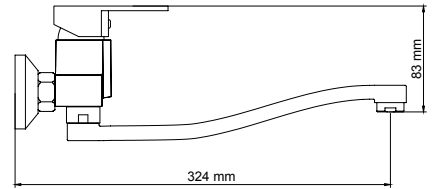

S0114B-Y

Miscelatore lavello a muro con canna girevole
Wall sink mixer with swivel spout
Mitigeur évier mural avec bec tournant
خلاط حوض حائطي بذراع صنبور دوار

- Chrome - كروم
- Gold - ذهب
- Matt Black - ماتّي أبيض
- Matt White - ماتّي أسود

Box 12 pcs