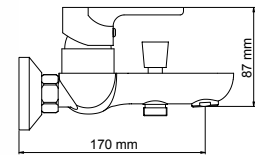

خلاط بانينو، دُش يدوي، خرطوم دُش مزدوج التيلة 1.5  
متر، حامل دُش

- Chrome - كروم
- Gold - ذهب
- Matt Black - ماتى ابيض
- Matt White - ماتى اسود

Box 12 pcs